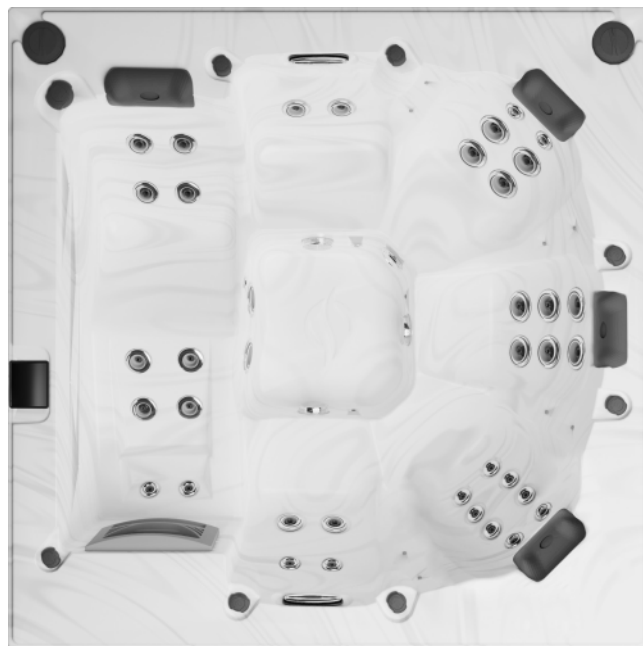

Stammdaten / Base Data

Maße/Dimensions	229 x 229 x 91 cm
Sitze/Seats	5
Liegen/Lounge	1
Jets gesamt/total	38
Wasservolumen/Water volume	1.495 L
Nettogewicht/Net weight	390 kg

Aufbau / Structure

Wannenboden/Tub base	ABS recyclingfähig / recyclable
Rahmen/Frame	KTL-beschichteter Stahl / CDC-coated steel
Wannenkörper/Tub body	Acryl Aristech
Isolierung/Insulation	ISO Green
Außenverkleidung/Panels	Protective Panel AluCobond®
Thermoabdeckung/Thermal cover	Protective Coat

Massage-System & Leistung / Power

Massagepumpen/Massage pumps	2 x 230 V 3,0 HP (2,2 kW) 61.200 L/h
Umwälzpumpe/Circulation pump	250 W 14.400 L/h
Steuerung/Control	Balboa
Display/Display	SpaTouch 3

Weitere Infos / more information

Gesundheit / Health

Farblichttherapie / Color light therapy

Optionen / options

4x Protective Panel AluCobond® Standard
4x Protective Panel AluCobond® Special Optic
7x Protective Panel AluCobond® Metal Optic
4x Protective Panel AluCobond® Wood Optic
Turbo-Luftgebläse/Airblower (+12 Airjets)
SKINOXYFORM®
Aromatherapie/aroma therapy
Soundsystem
WLAN